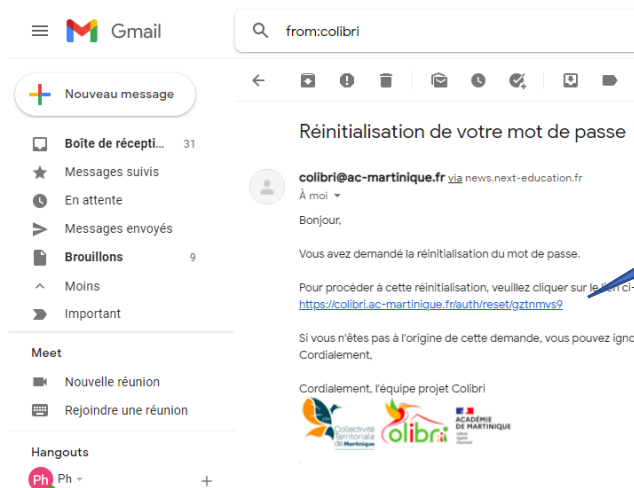

Attention, quelquefois, le courriel de réinitialisation tombe dans les SPAM ou indésirables !

Il faut, alors, le rechercher avec le mot clé « COLIBRI ».

Soyez patient le message peut mettre quelques minutes pour arriver.

Voici le message que l'on reçoit, il faut alors cliquer sur le lien.

Réinitialisation du mot de passe

Identifiant

Nouveau mot de passe

Confirmation du nouveau mot de passe

Sécurité : Faible

Enregistrer